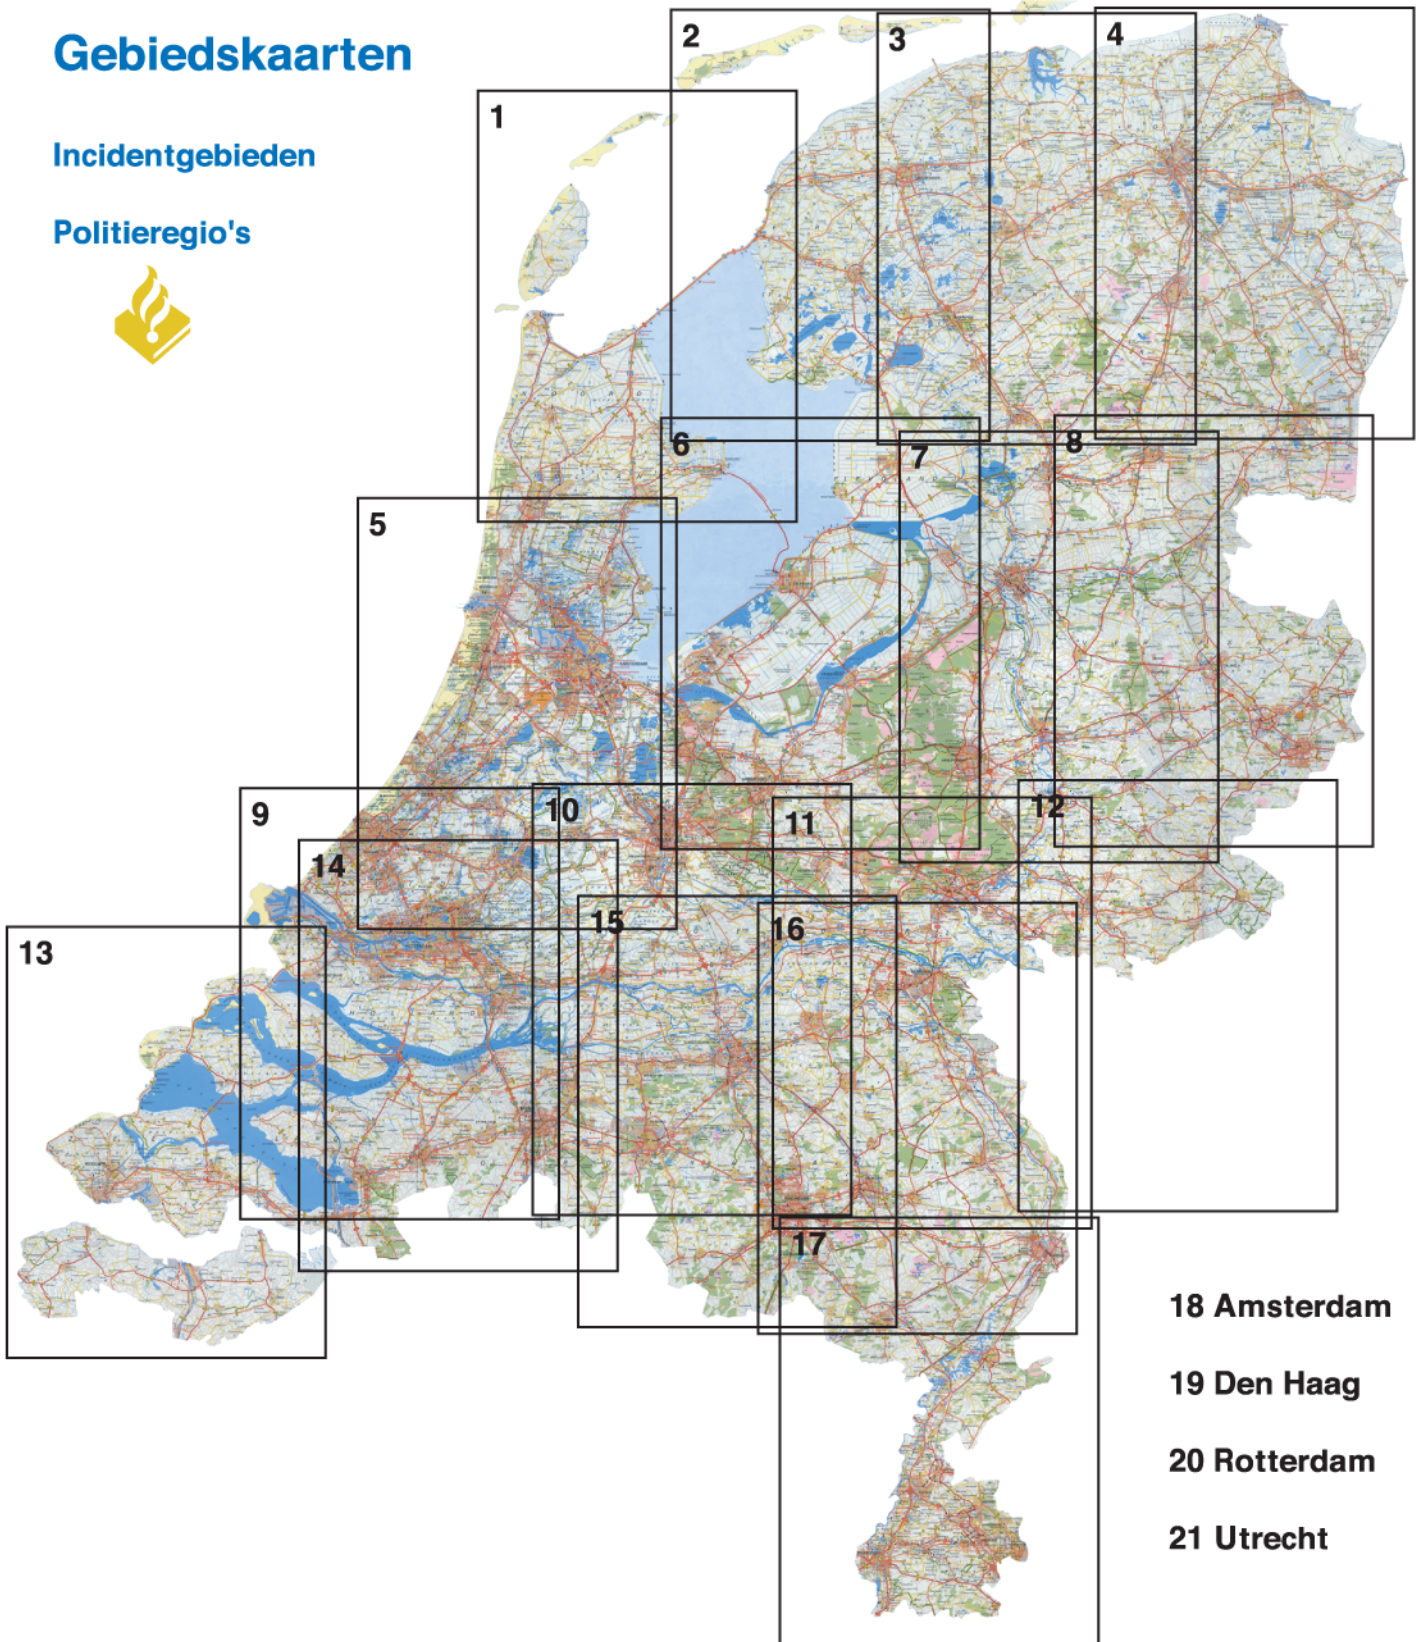

Stichting Incident Management Nederland

Gebiedskaarten

Incidentgebieden

Politieregio's

18 Amsterdam

19 Den Haag

20 Rotterdam

21 Utrecht